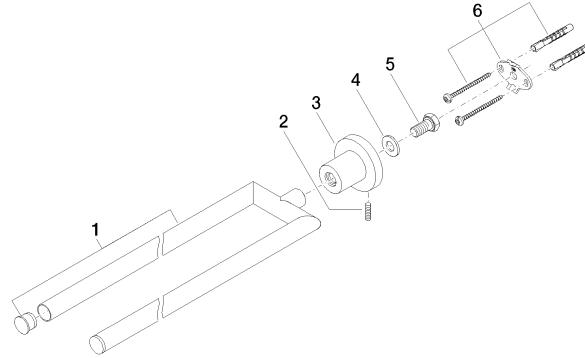

83 210 892

- Ancho 90mm
- Altura 55 mm
- Roseta Ø 55 mm
- Saliente 460 mm

	Champagne cepillado (Oro 22k)	83 210 892-46
	Cromo	83 210 892-00
	Platino cepillado	83 210 892-06
	Platino	83 210 892-08
	Dark Chrome	83 210 892-19
	Latón cepillado (Oro 23k)	83 210 892-28
	Negro mate	83 210 892-33
	Champagne (Oro 22k)	83 210 892-47
	Cromo cepillado	83 210 892-93
	Dark Platinum cepillado	83 210 892-99

83 210 892

mm [inches]

83 210 892

Piezas para otros acabados pueden encontrarse aquí:
Cromo

Lista de piezas de recambios

N°	Número de artículo	Denominación	Cantidad de montaje	Plazo de entrega
1	90 17 89 554 00-46	soporte	1	30
2	04 31 11 113 00 90	varilla	1	2
3	08 17 89 505-46	soporte	1	30
4	09 30 11 046 90	disco	1	2
5	09 30 30 071 90	tornillo	1	2
6	05 17 20 739 00 90	juego de fijación	1	2