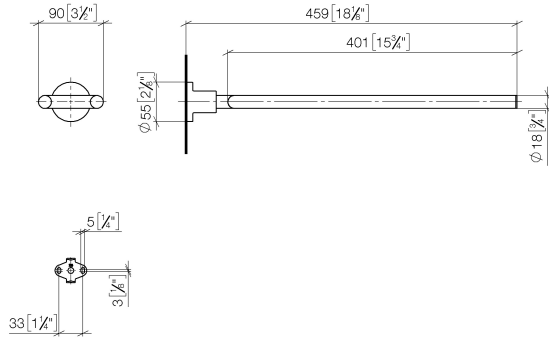

83 210 892

- Ancho 90mm
- Altura 55 mm
- Roseta Ø 55 mm
- Saliente 460 mm

	Champagne cepillado (Oro 22k)	83 210 892-46
	Cromo	83 210 892-00
	Platino cepillado	83 210 892-06
	Platino	83 210 892-08
	Dark Chrome	83 210 892-19
	Latón cepillado (Oro 23k)	83 210 892-28
	Negro mate	83 210 892-33
	Champagne (Oro 22k)	83 210 892-47
	Cromo cepillado	83 210 892-93
	Dark Platinum cepillado	83 210 892-99

83 210 892

mm [inches]

83 210 892

Piezas para otros acabados pueden encontrarse aquí:
Cromo

Lista de piezas de recambios

N°	Número de artículo	Denominación	Cantidad de montaje	Plazo de entrega
1	90 17 89 554 00-46	soporte	1	30
2	04 31 11 113 00 90	varilla	1	2
3	08 17 89 505-46	soporte	1	30
4	09 30 11 046 90	disco	1	2
5	09 30 30 071 90	tornillo	1	2
6	05 17 20 739 00 90	juego de fijación	1	2